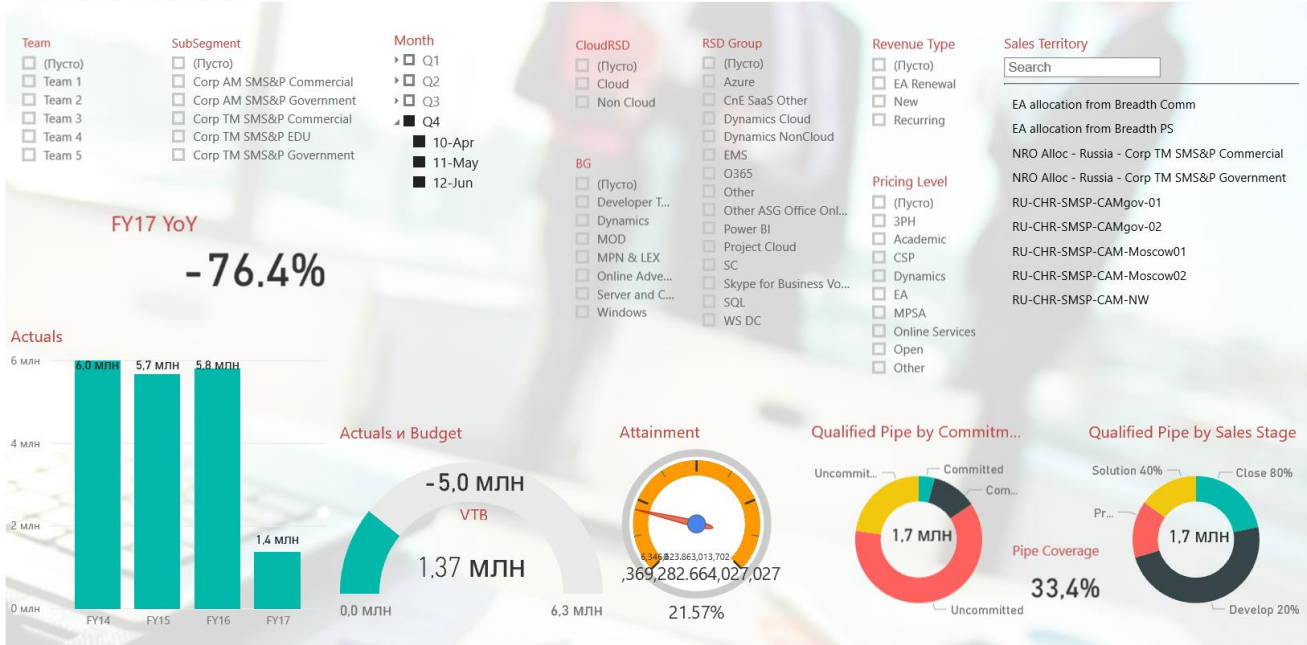

Задать вопрос о своих данных

Demo v.2
SUMMARY TILE • ОБНОВЛЕНО: 11.07.2017, 20:48:11

POWER BI